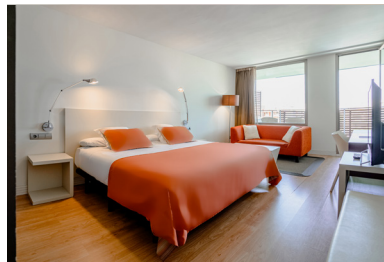

SERVEIS DE L'HOTEL

- Wi-Fi en tot el complex
- Pàrquing privat
- Llit 2 x 2 m
- Entrada avançada i sortida retardada
- Terrassa
- Servei d'habitacions 14 h
- Climatització
- Minibar · Servei de trànsfer
- Centre de wellness
- Caixa forta
- Gentilesses
- Carregador de cotxe elèctric